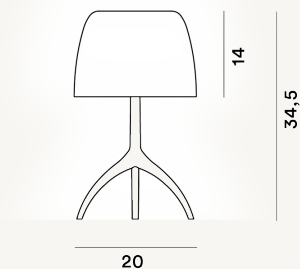

# LUMIERE PICCOLA TABLE PTL

## DIMENSIONE

35 x 20 x 20